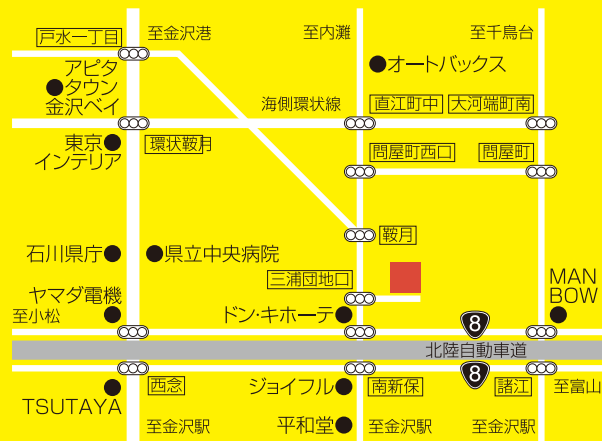

ism-Style 貸すも、住むも、カスタムも。

CUSMO
カスモ

南陽(株)事業開発部
〒920-8203 金沢市鞍月3丁目32

<http://www.cusmo.jp>
TEL:076-268-7130

南陽株式会社
SUNNY LIVE GROUP